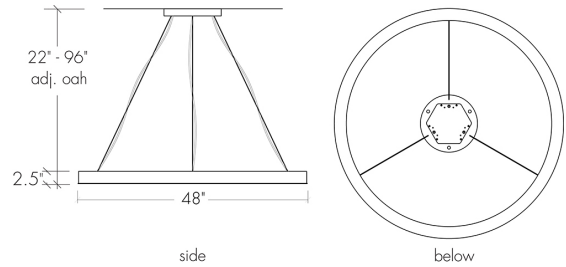

Base Specs

48"dia x 2.5"h x 22"-96"OAH
 Opal Acrylic Internal Diffuser
 Cable Hung

Multiple Sizes Available

- 22480-30 | 33"dia x 2"h x 22"- 96"adj OAH
- 22480-36 | 36"dia x 2"h x 22"- 96"adj OAH
- 22480-48 | 48"dia x 2.5"h x 22"- 96"adj OAH